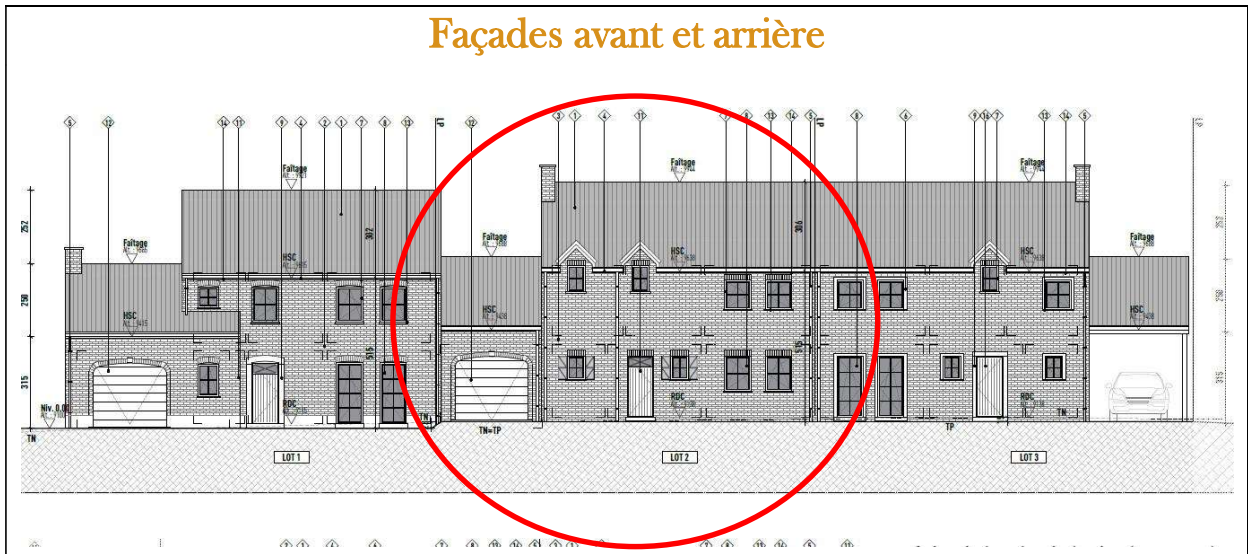

« Les Vignes d'Orp »
11 Maisons basse énergie

Maison 2

NERO D'AVOLA

Façades avant et arrière

Descriptif du bien

- Maison de 178m²
- Terrain 640m²
- 3 Chambres
- 1 Salle de Bain
- 2 wc séparés
- Chauffage sol - pompe à chaleur
- Garage
- Double vitrage