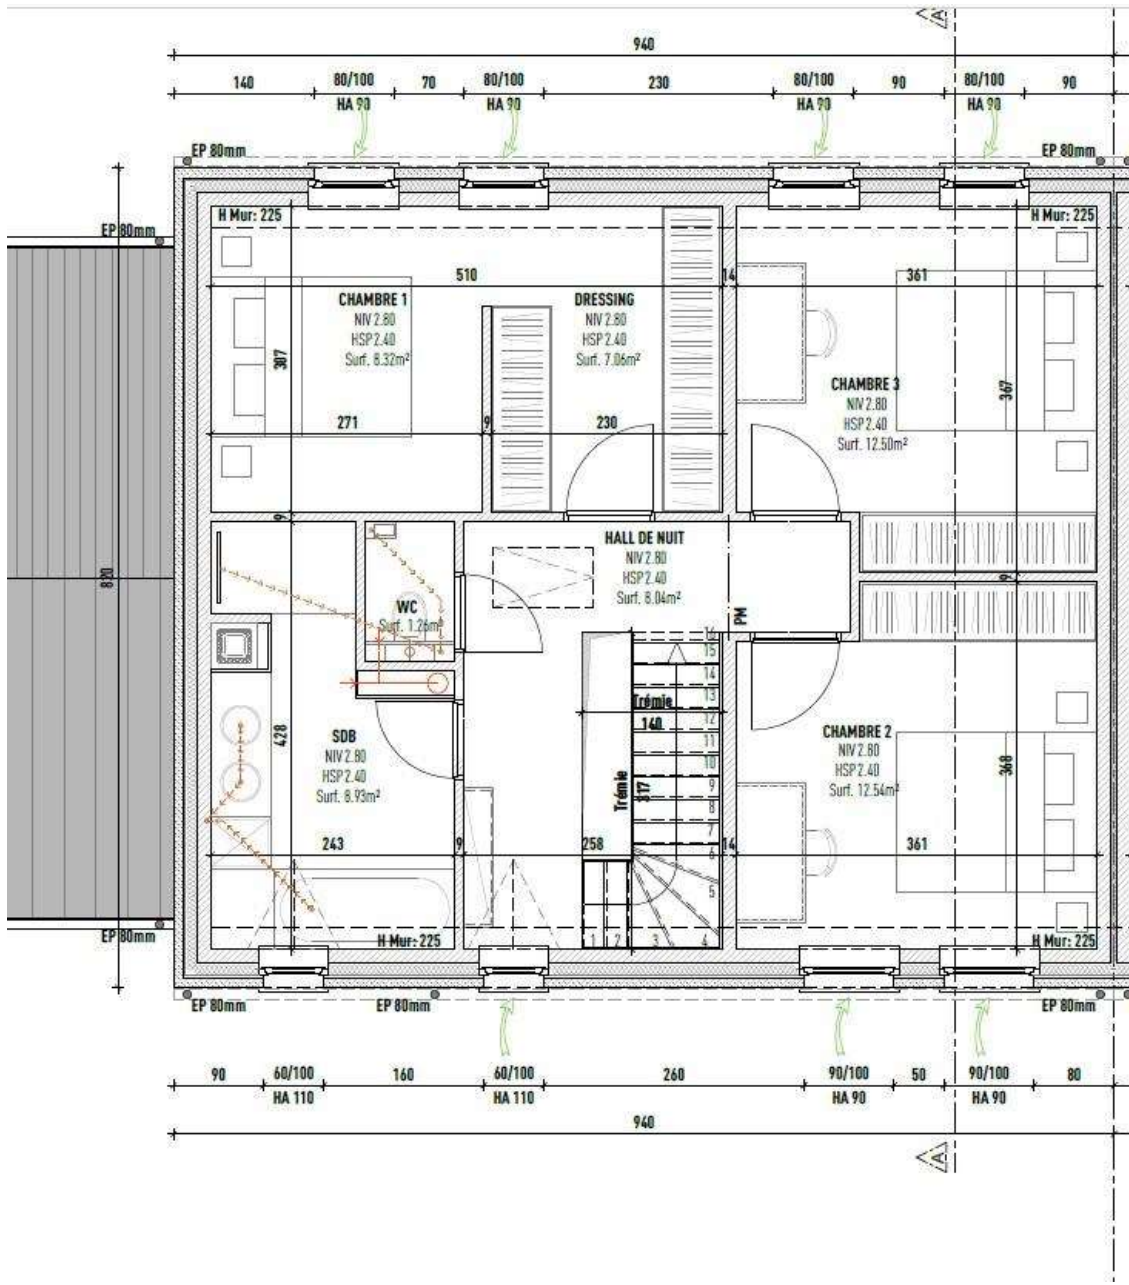

« Les Vignes d'Orp »
11 Maisons basse énergie

Maison 2

NERO D'AVOLA

Façades avant et arrière

Descriptif du bien

- Maison de 178m²
- Terrain 640m²
- 3 Chambres
- 1 Salle de Bain
- 2 wc séparés
- Chauffage sol - pompe à chaleur
- Garage
- Double vitrage