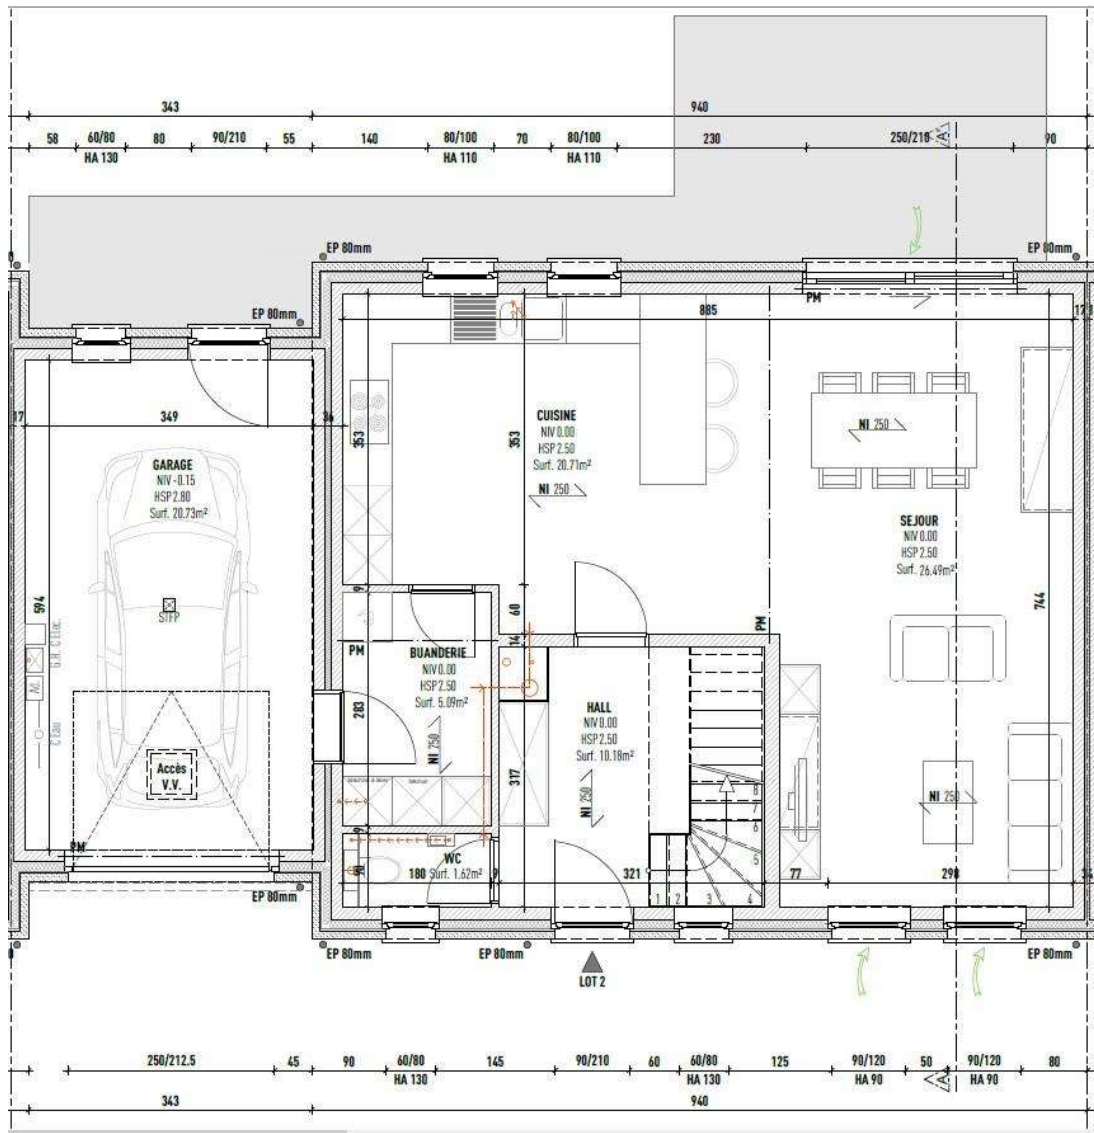

« Les Vignes d'Orp »
11 Maisons basse énergie

Maison 2

NERO D'AVOLA

Façades avant et arrière

Descriptif du bien

- Maison de 178m²
- Terrain 640m²
- 3 Chambres
- 1 Salle de Bain
- 2 wc séparés
- Chauffage sol - pompe à chaleur
- Garage
- Double vitrage